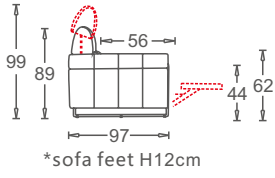

Schematics