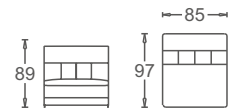

Schematics

---

■ Vers.280

■ Vers.380

■ Vers.183+582+412

Schematics

\*sofa feet H12cm

1P  
100

2P  
200

1P RL  
180

2P RL  
280

3P RL  
380

1PL RL  
181

1PR RL  
182

1.5CB  
502

1.5PL RL  
121

1.5PR  
122

1.5CB RL  
582

1.5PL RL  
183

1.5PR RL  
184

CSAL  
401

CSAR  
402

CSAL SL

CSAR SL  
412