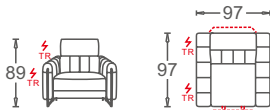

Schematics

---

■ Vers.280

■ Vers.380

■ Vers.183+582+412

Schematics

\*sofa feet H12cm

1P  
100

2P  
200

1P RL  
180

2P RL  
280

3P RL  
380

1PL RL  
181

1PR RL  
182

1.5CB  
502

1.5PL RL  
121