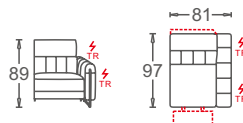

Schematics

---

■ Vers.280

■ Vers.380

■ Vers.183+582+412

Schematics

\*sofa feet H12cm

1P  
100

2P  
200

1P RL  
180

2P RL  
280

3P RL  
380

1PL RL  
181

1PR RL  
182

1.5CB  
502

1.5PL RL  
121

1.5PR  
122

1.5CB RL  
582

1.5PL RL  
183

1.5PR RL  
184

CSAL  
401

CSAR  
402

CSAL SL

CSAR SL  
412