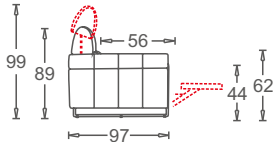

Schematics

---

■ Vers.280

■ Vers.380

■ Vers.183+582+412

Schematics

\*sofa feet H12cm

1P  
100

2P  
200

1P RL  
180

2P RL  
280

3P RL  
380

1PL RL  
181

1PR RL  
182

1.5CB  
502

1.5PL RL  
121