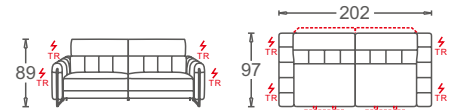

Schematics

---

■ Vers.280

■ Vers.380

■ Vers.183+582+412

Schematics

\*sofa feet H12cm

1P  
100

2P  
200

1P RL  
180

2P RL  
280

3P RL  
380

1PL RL  
181

1PR RL  
182

1.5CB  
502

1.5PL RL  
121