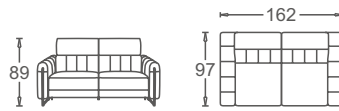

Schematics

---

■ Vers.280

■ Vers.380

■ Vers.183+582+412

Schematics

\*sofa feet H12cm

1P  
100

2P  
200

1P RL  
180

2P RL  
280

3P RL  
380

1PL RL  
181

1PR RL  
182

1.5CB  
502

1.5PL RL  
121