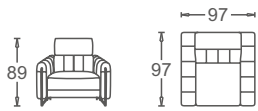

Schematics

---

■ Vers.280

■ Vers.380

■ Vers.183+582+412

Schematics

\*sofa feet H12cm

1P  
100

2P  
200

1P RL  
180

2P RL  
280

3P RL  
380

1PL RL  
181

1PR RL  
182

1.5CB  
502

1.5PL RL  
121