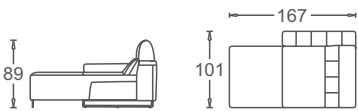

Schematics

---

■ Vers.280

■ Vers.380

■ Vers.183+582+412

Schematics

\*sofa feet H12cm

1P  
100

2P  
200

1P RL  
180

2P RL  
280

3P RL  
380

1PL RL  
181

1PR RL  
182

1.5CB  
502

1.5PL RL  
121

1.5PR  
122

1.5CB RL  
582

1.5PL RL  
183

1.5PR RL  
184

CSAL  
401

CSAR  
402

CSAL SL

CSAR SL  
412

## Schematics