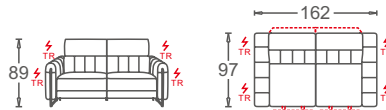

Schematics

---

■ Vers.280

■ Vers.380

■ Vers.183+582+412

Schematics

\*sofa feet H12cm

1P  
100

2P  
200

1P RL  
180

2P RL  
280

3P RL  
380

1PL RL  
181

1PR RL  
182

1.5CB  
502

1.5PL RL  
121