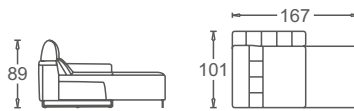

Schematics

---

■ Vers.280

■ Vers.380

■ Vers.183+582+412

Schematics

\*sofa feet H12cm

1P  
100

2P  
200

1P RL  
180

2P RL  
280

3P RL  
380

1PL RL  
181

1PR RL  
182

1.5CB  
502

1.5PL RL  
121

1.5PR  
122

1.5CB RL  
582

1.5PL RL  
183

1.5PR RL  
184

CSAL  
401

CSAR  
402

CSAL SL

CSAR SL  
412