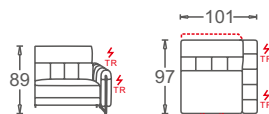

Schematics

---

■ Vers.280

■ Vers.380

■ Vers.183+582+412

Schematics

\*sofa feet H12cm

1P  
100

2P  
200

1P RL  
180

2P RL  
280

3P RL  
380

1PL RL  
181

1PR RL  
182

1.5CB  
502

1.5PL RL  
121

1.5PR  
122

1.5CB RL  
582

1.5PL RL  
183

1.5PR RL  
184

CSAL  
401

CSAR  
402

CSAL SL

CSAR SL  
412